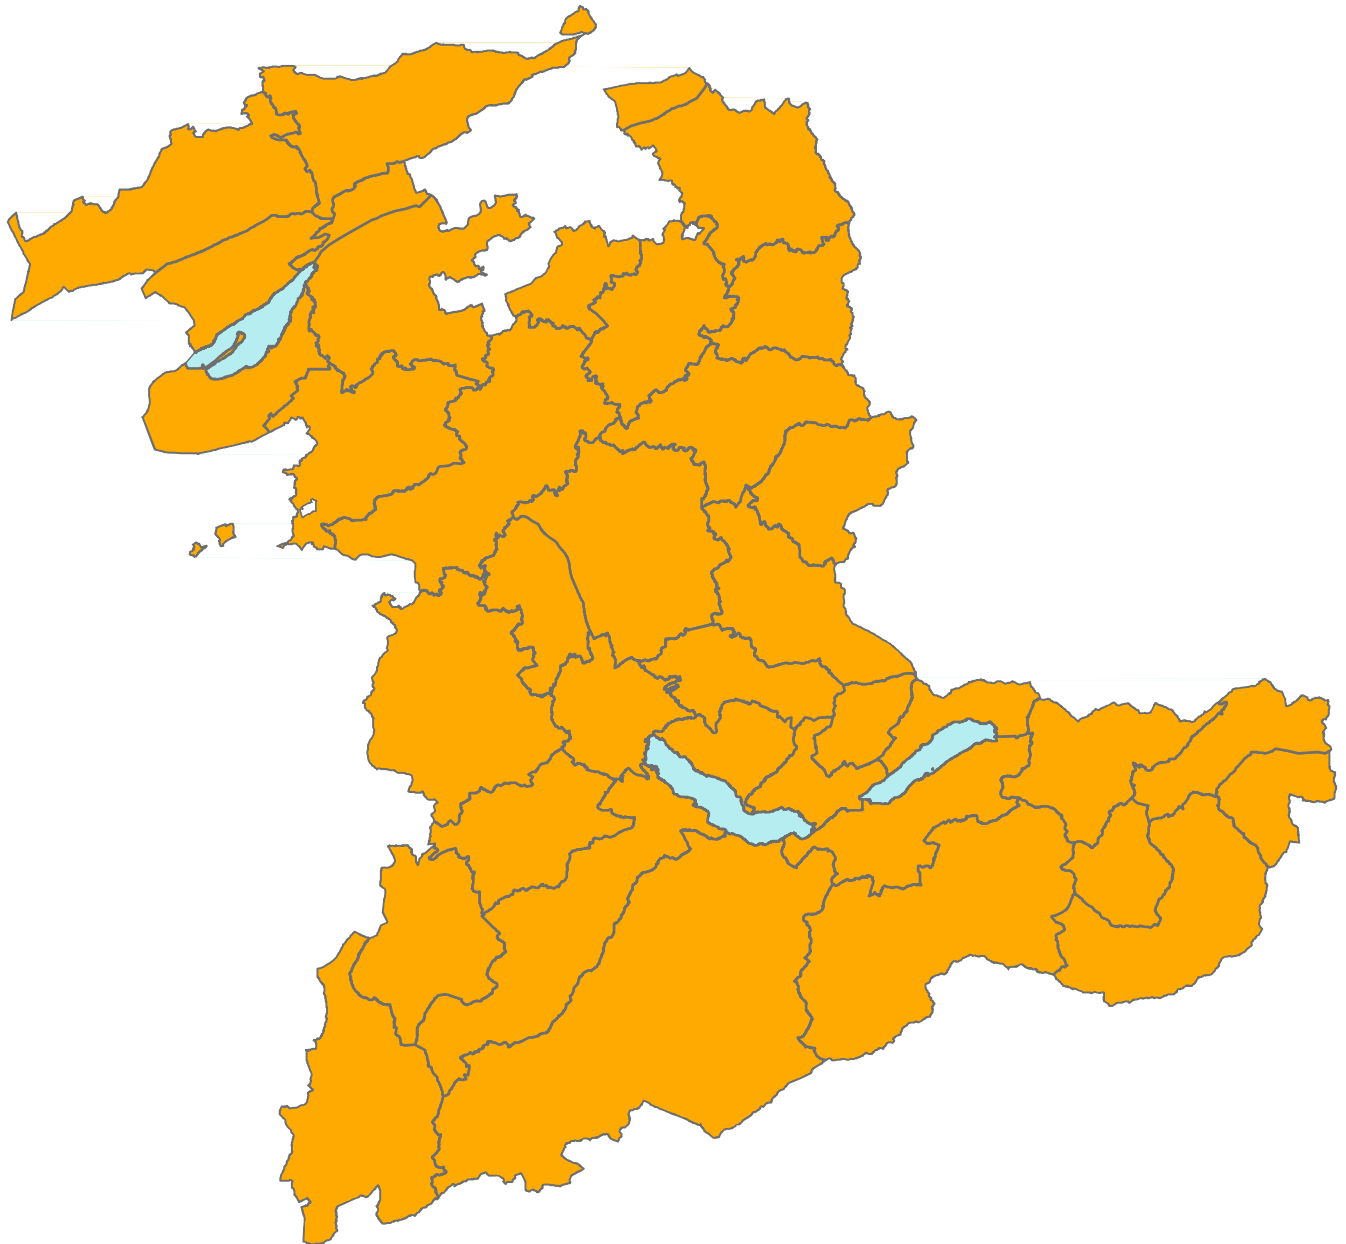

# Waldbrandgefahr im Kanton Bern

Waldbrandgefahr Kanton Bern am 12.07.2018  
KAWA, Abteilung Naturgefahren

Waldbrandgefahr  
Stufe

 gering

 mässig

 erheblich

 gross

 sehr gross